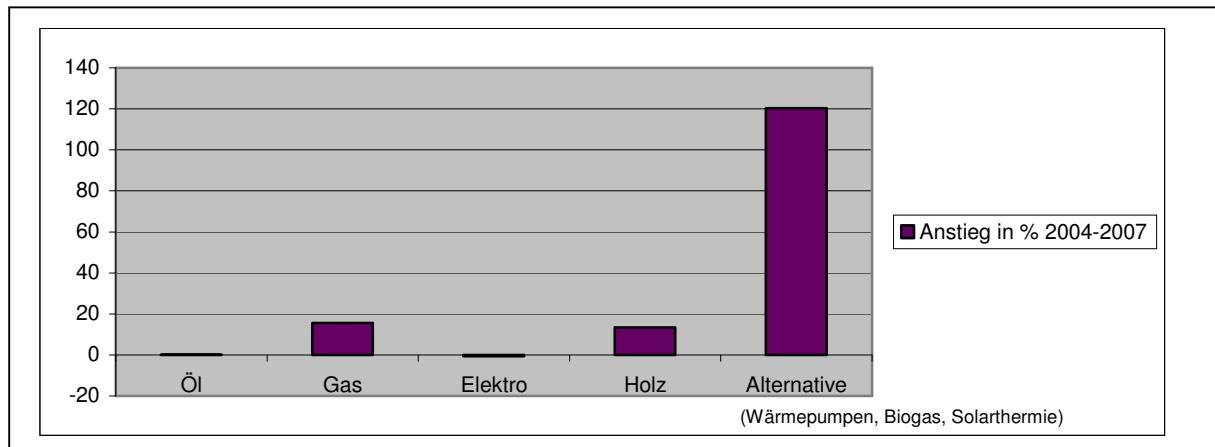

Entwicklung Heizungsarten 2004 bis 2007 *4

Datenquellen:

*1 KommWis Gesellschaft für Kommunikation und Wissenstransfer mbH / Statistisches Landesamt Rheinland-Pfalz, Stichtag 31.12.2007

*2 Eigene Erhebung: Stromeinspeisung aus EEG-Abschl. 2007, bei Anlageninbetriebnahme 2007/2008 Einspeisungsmenge hochgerechnet

*3 Eigene Erhebung: Stromverbrauch aus Konzessionsabrechnung 2005

*4 Eigene Erhebung: Daten Bezirksschornsteinfegermeister 2004 und 2007