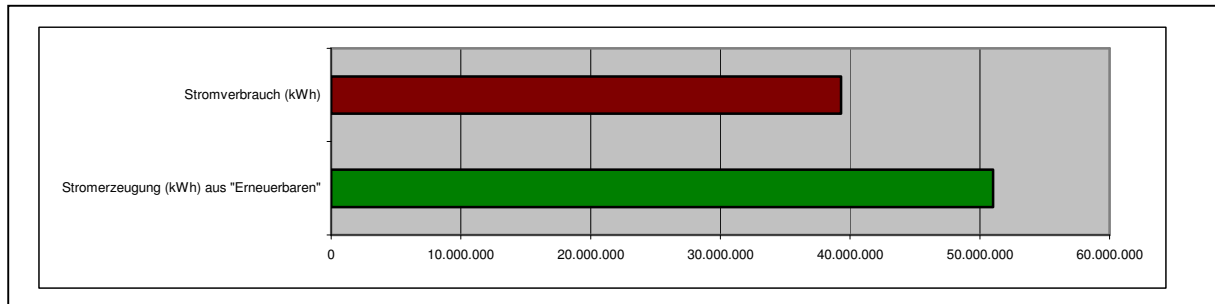

Stromverbrauch und Stromerzeugung aus erneuerbaren Energien 2007 im Vergleich *2*3