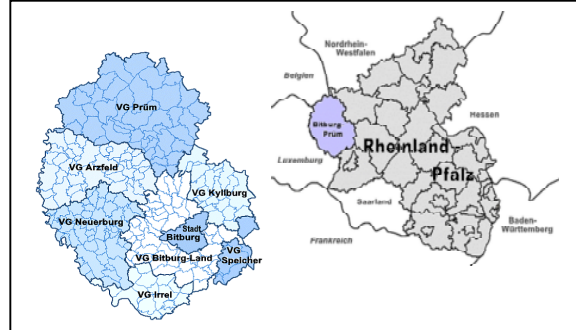

Energiesteckbrief 2007

Verbandsgemeinde Neuerburg / Eifelkreis Bitburg-Prüm

Stadt Neuerburg und 48 Ortsgemeinden: Affler, Altscheid, Ammeldingen b. Nbg., Ammeldingen a.d. Our, Bauler, Berkoth, Berscheid, Biesdorf, Burg, Dauvelshausen, Emmelbaum, Fischbach, Geichlingen, Gemünd, Gentingen, Heilbach, Herbstmühle, Hommerdingen, Hüttingen, Hütten, Karlshausen, Keppeshausen, Körperich, Koxhausen, Kruchten, Lahr, Leimbach, Mettendorf, Muxerath, Nasingen, Niedergeckler, Niederraden, Niehl, Nusbaum, Obergeckler, Plascheid, Rodershausen, Roth a.d. Our, Scheitenkorb, Scheuern, Sevenig b. Nbg., Sinspelt, Übereisenbach, Uppershausen, Utscheid, Waldhof-Falkenstein, Weidingen, Zweifelscheid

Flächennutzung 2007 *1

Flächennutzung	Fläche in km ²	Anteil an der Gesamtfläche
Siedlungs- u. Verkehrsfläche	17,6	7,2%
Landwirtschaftsfläche	137,1	55,9%
Waldfläche	89,0	36,3%
Wasserfläche	1,0	0,4%
sonstige Flächen	0,5	0,2%
Bodenfläche gesamt	245,2	100%